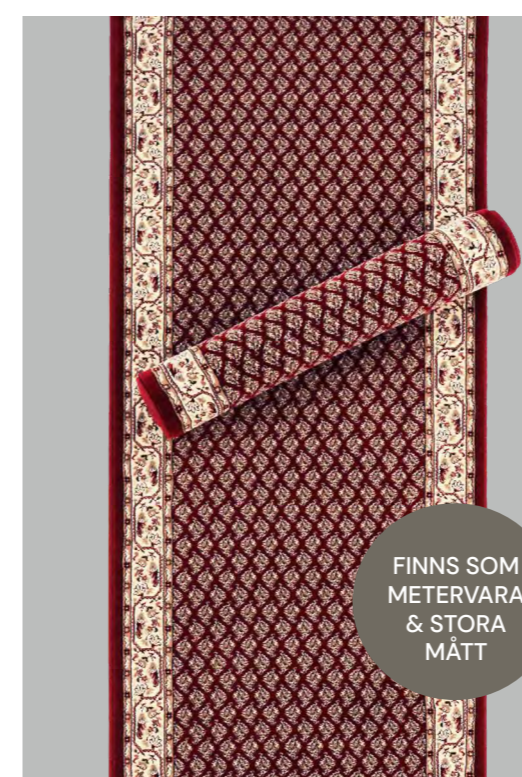

SERABEND
133x195 cm
3.390:-

SERABEND Polypropylen.
67x140 cm **1.295:-**
80x150 cm **1.690:-**
133x195 cm **3.590:-**
160x230 cm **4.995:-**
200x250 cm **6.890:-**
200x290 cm **7.950:-**
240x300 cm **9.995:-**
240x340 cm **11.450:-**
80 cm **1.290:-/m**