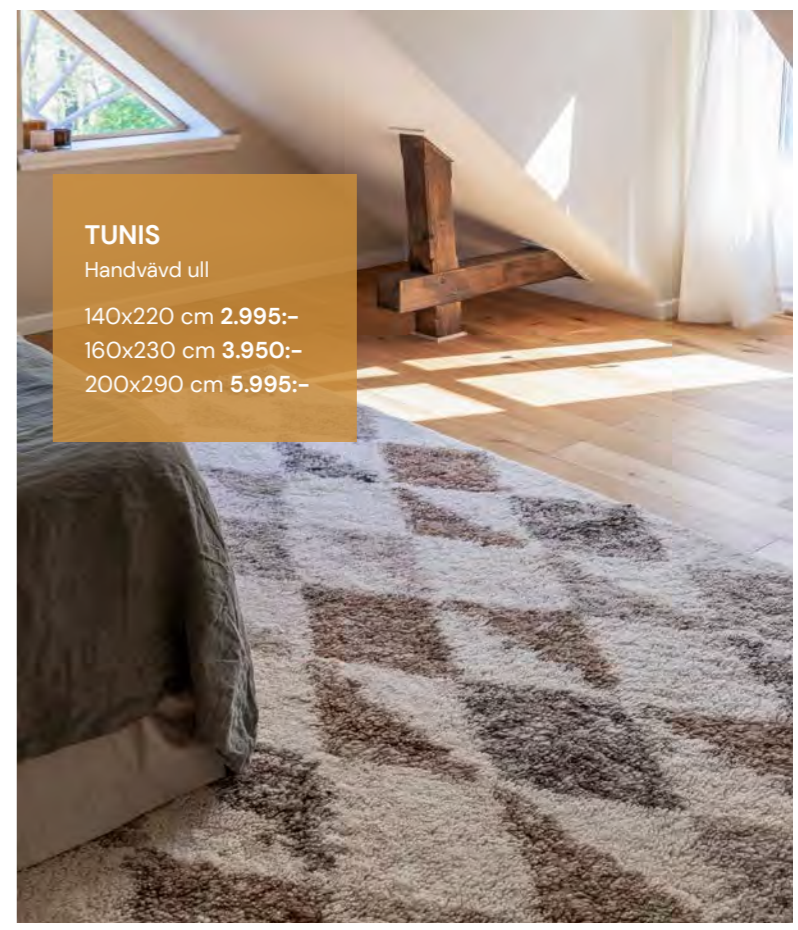

TUNIS
Handvävd ull
140x220 cm **2.995:-**
160x230 cm **3.950:-**
200x290 cm **5.995:-**