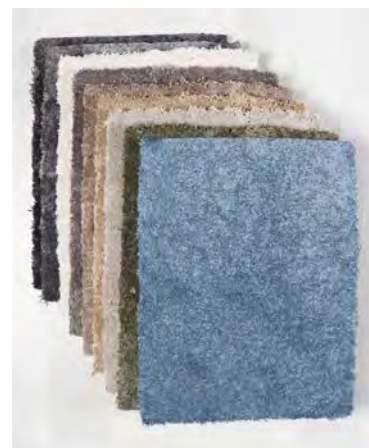

CAYMAN

Finns i antracit, grå, vit, mullvad,
nougat, creme, sand, grön, blå.
Maxbredd 400 cm.

fr. **849:-/m²**