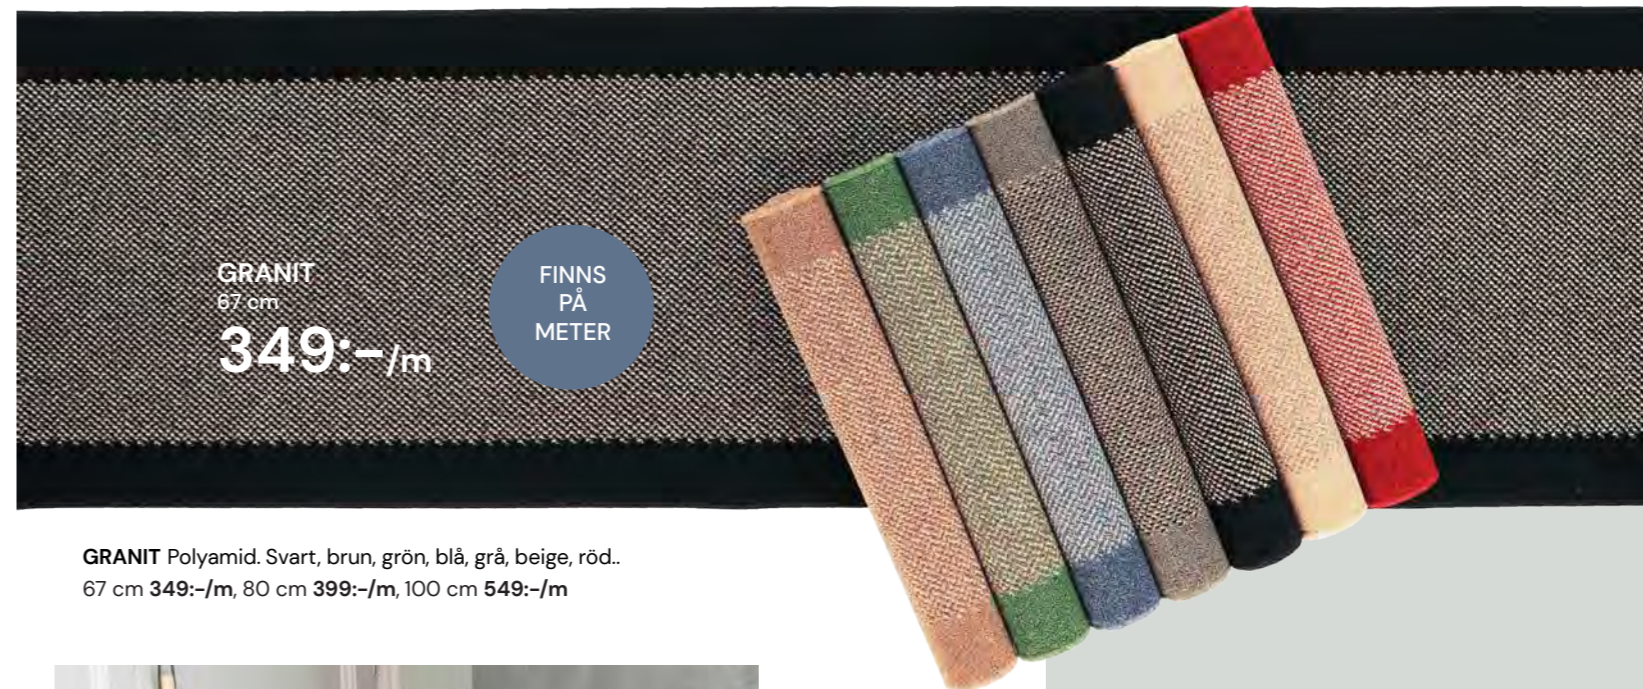

GRANIT
67 cm
349:-/m

FINNS
PÅ
METER

GRANIT Polyamid. Svart, brun, grön, blå, grå, beige, röd.
67 cm **349:-/m**, 80 cm **399:-/m**, 100 cm **549:-/m**