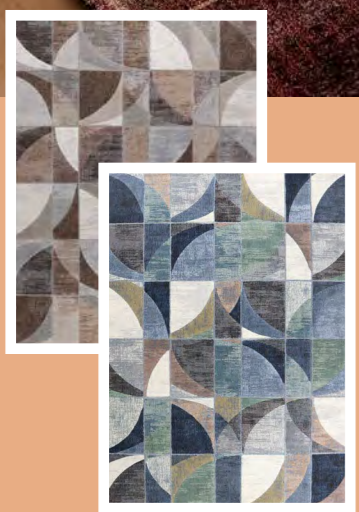

Inred smart med
lättskötta mattor som
håller sig fina år
efter år

Just nu!
3.995:-
PICCAS 160x230 cm
ORD. PRIS 4.995:-

PICCAS Polypropylen.
Rost, natur, multi.
160x230 cm **3.995:-** (4.995:-)
200x290 cm **6.360:-** (7.950:-)