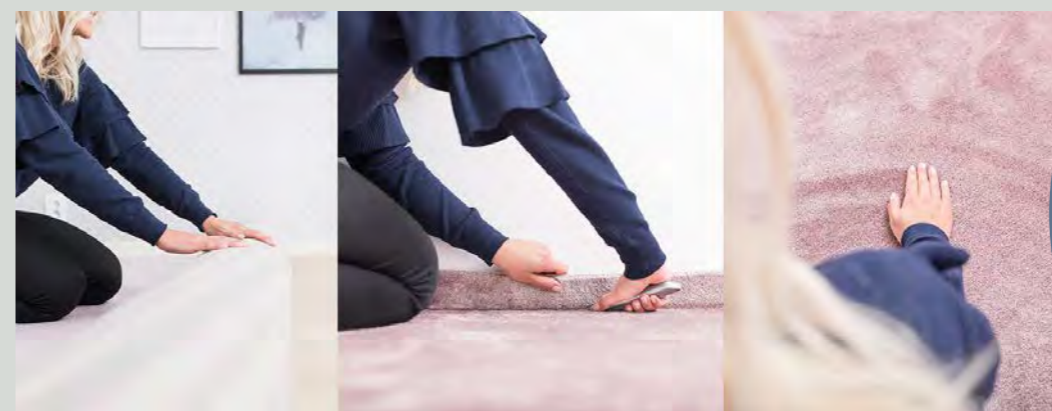

För att få hjälp med din beställning så besök gärna någon av våra butiker runt om i landet. Flera av dem har även egen produktion och kan hjälpa dig med speciella mått eller specifika mattor till exempelvis husbilen, båten mm. Vissa av våra butiker erbjuder även hjälp med inläggning av heltäckningsmattor, hitta din närmaste butik på matt-tema.se.

Så här enkelt beställer du ett specialmått:

1. Välj matta
  Kvalitet, material & färg
2. Bestäm storlek & form
3. Kantning
  Sydd eller bandad kant

Så här lägger du in din heltäckningsmatta

Det är mycket enklare att lägga in en heltäckningsmatta själv än vad många tror. Flera av våra butiker hjälper även till med inläggning och på matt-tema.se hittar du en enkel guide om hur du själv lägger in din heltäckningsmatta.