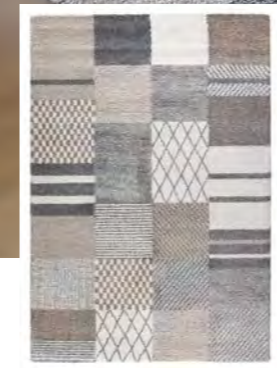

NEW YORK Polypropylen. Grön, natur. 133x195 cm **3.290:-**, 160x230 cm **4.650:-**, 200x290 cm **7.450:-**