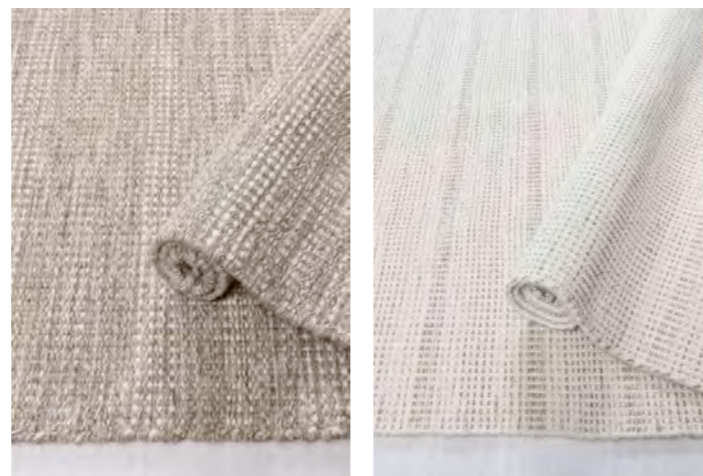

Varje ullmatta är unik

Visste du att alla våra ullmattor vävs eller knyts för hand av skickliga vävare? Ullen är noga utvald och färgas ofta för hand och får saltorkas. Det gör varje matta unik och det kan skilja något i storlek och färg mellan mattorna.

Lyxig, handknuten ullmatta i hög kvalitet

GLACIÄR
Handknuten ull

160x230 cm 9.995:-
200x290 cm 15.990:-

Handvävd ull i fräscha nyanser

HANNOVER
140x200 cm

2.295:-

FINNS
I STORA
MÅTT

HANNOVER Handvävd ull. Grön, beige, natur. 140x200 cm 2.295:-, 160x230 cm 2.995:-, 200x290 cm 4.790:-, 240x340 cm 6.790:-