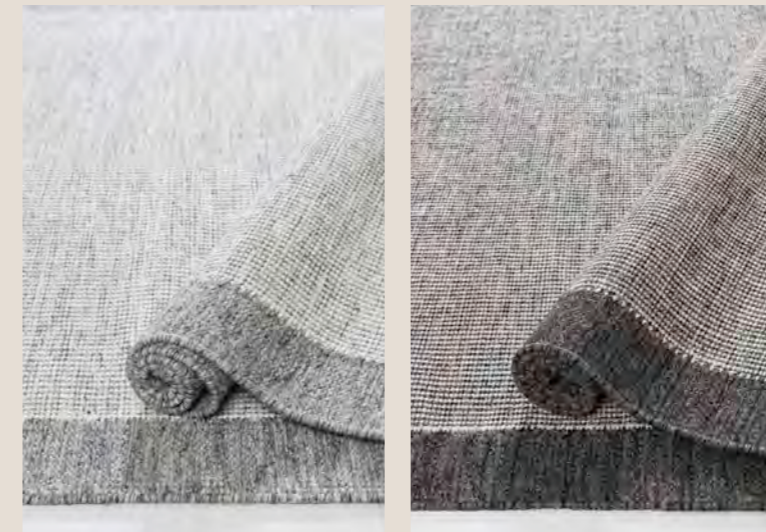

RIVER Handvävd ull. Mullvad, grå, antracit. 60x90 cm **695:-**, 80x150 cm **1.545:-**, 80x250 cm **2.590:-**, 80x300 cm **3.195:-**, 140x200 cm **3.290:-**, 160x230 cm **4.490:-**, 200x290 cm **7.190:-**