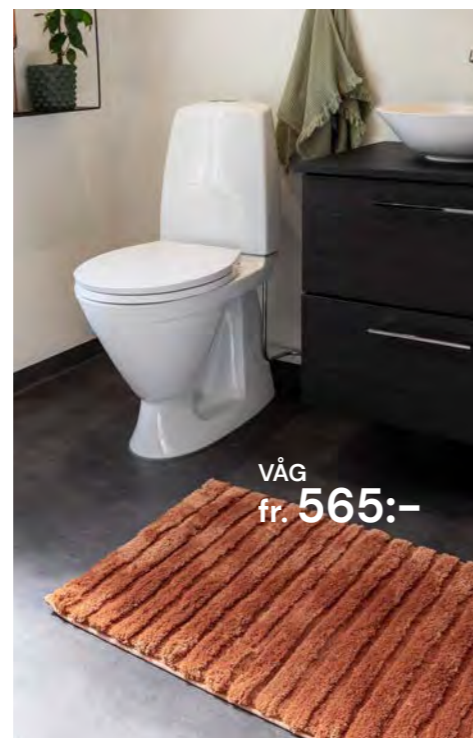

STONE
fr. 349:-

STONE Bomull. Mullvad, vit, blå, grön, antracit.
50x80 cm 349:-, 60x100 cm 495:-, 70x120 cm 695:-, Ø70 cm 395:-

SCHACK
fr. 295:-

SCHACK Bomull. Grön, grå, mullvad, blå, antracit. 50x80 cm 295:-, 60x100 cm 449:-, 70x120 cm 695:-