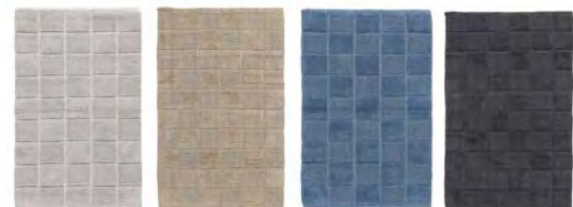

STONE
fr. 349:-

STONE Bomull. Mullvad, vit, blå, grön, antracit.
50x80 cm 349:-, 60x100 cm 495:-, 70x120 cm 695:-, Ø70 cm 395:-

SCHACK
fr. 295:-

SCHACK Bomull. Grön, grå, mullvad, blå, antracit. 50x80 cm 295:-, 60x100 cm 449:-, 70x120 cm 695:-