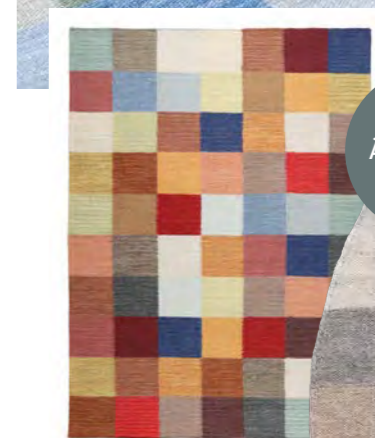

FINNS ÄVEN SOM RUND