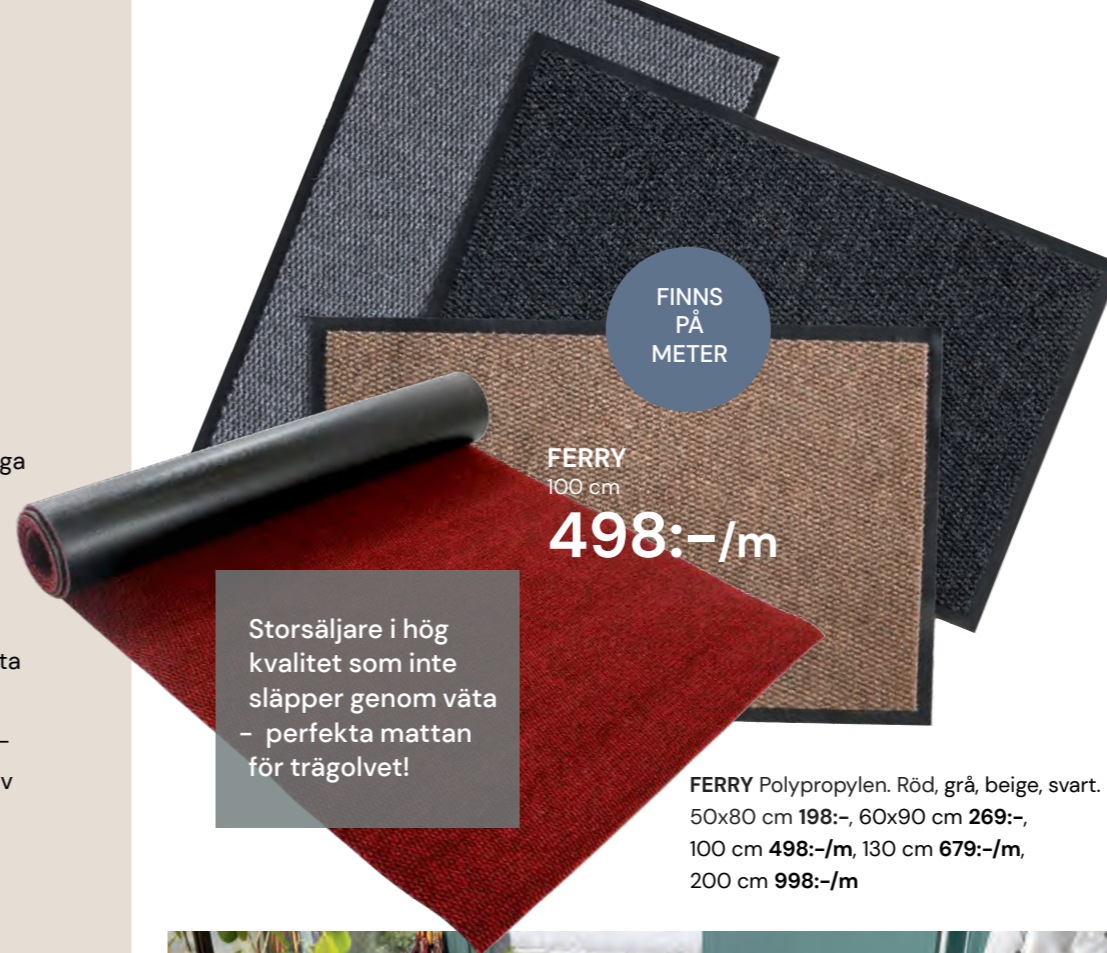

TIRO
269:–
Jute. 50x80 cm 269:–

DANILO
fr. **279:–**
Jute. 50x80 cm 279:–,
60x90 cm 399:–

TAPTO
50x80 cm
679:–
Polyamid. Grå, blå.

Populär kokosmatta
som tål högt slitage

LANKA
fr. **249:–**

Snyggt och funktionellt i hallen

I hallen vill man ha praktiska men samtidigt snygga mattor. Vi har många praktiska avtorkningsmattor i flera färger och modeller som gör hallen både snygg och praktisk.

För att du verkligen ska hitta en matta som passar perfekt hos dig så finns flera av våra entrémattor och avtorkningsmattor som metervara, välj själv vilket mått din matta ska ha!

LANKA Kokosborst. 45x75 cm
(finns även som halvmåne) 249:–,
60x90 cm 369:–, 65x100 cm
(halvmåne) 399:–, 100 cm 625:–/m,
200 cm 1.298:–/m

FINNS
PÅ
METER

FINNS
PÅ
METER

FERRY
100 cm
498:–/m

Storsäljare i hög
kvalitet som inte
släpper genom väta
– perfekta mattan
för trägolvet!

FERRY Polypropylen. Röd, grå, beige, svart.
50x80 cm 198:–, 60x90 cm 269:–,
100 cm 498:–/m, 130 cm 679:–/m,
200 cm 998:–/m