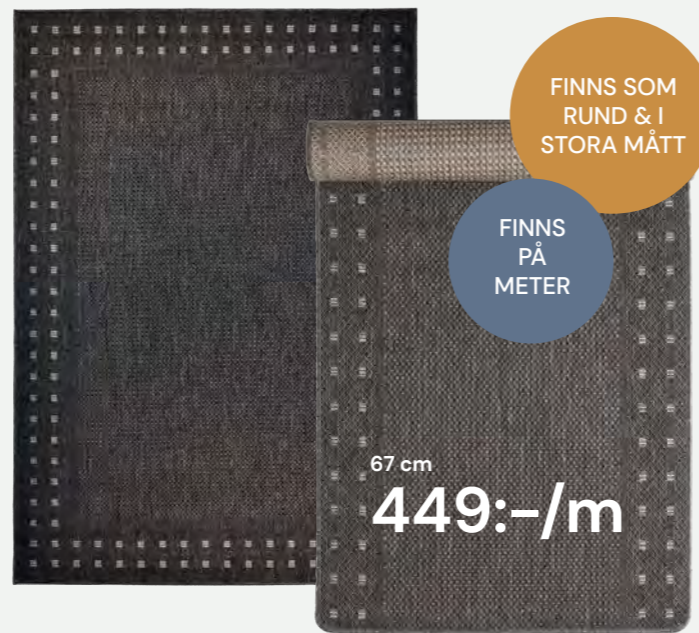

Skapa en inramning med en stilren ullmatta

RIVER
140x200 cm
3.290:-

OSLO Handvävd ull. Natur, ljusgrå, grå. 140x200 cm **1.995:-**, 160x230 cm **2.895:-**, 200x290 cm **4.490:-**

MACRO
140x200 cm
1.498:-