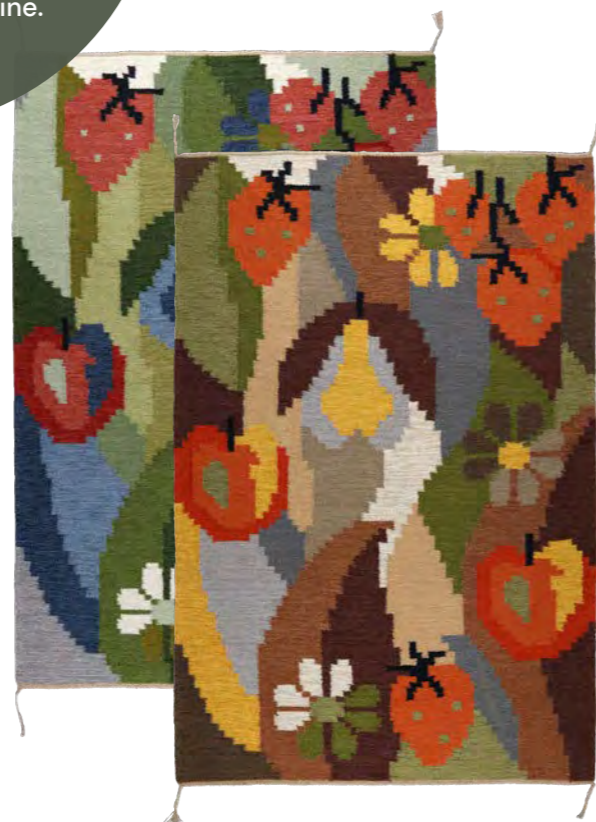

Välkommen till en värld av mattor!

Mattan har blivit en central del av våra hem och är idag mer än bara en dekorativ detalj. En vacker matta i rätt storlek skapar en harmonisk helhet i rummet och framhäver dina möbler på bästa sätt.

Oavsett om du föredrar djärva färger eller dämpade nyanser, klassisk eller modern stil, mjuk ull eller lättskött plast, har vi mattor som passar alla smaker och behov.

matt-tema

Matt-Tema är Sveriges största mattkedja som funnits sedan 1985. Vi har en unik kollektion med mattor för alla hem och rum som du bara hittar hos våra butiker och online.

SILK
133x195 cm
3.995:-

SILK Polyester. Grå, vit. 133x195 cm **3.995:-**, 160x230 cm **5.750:-**, 200x290 cm **8.990:-**

Låt fötterna landa mjukt på en lyxigt tjock matta

Hitta höstmyset med mjuka mattor. Välj bland mängder av extra mjuka mattor med både längre och kortare lugg.

Just nu!
1.750:-

NIMBUS 133x195 cm
ORD. PRIS 2.190:-

Mjuk och härlig ryamatta som passar för bland annat sovrum, vardagsrum och barnrum.

Silk passar i alla rum där du behöver en extra mjuk känsla

GARDEN Handvävd ull. Blå multi, grön multi, rost multi.
160x230 cm **8.795:-**, 200x290 cm **12.995:-**

Klassisk röllakan i modern tappning

GARDEN
160x230 cm

8.795:-

NIMBUS Polyester.
Vit, grön, sand.
133x195 cm **1.750:-** (2.190:-)
160x230 cm **2.395:-** (2.995:-)
200x290 cm **3.995:-** (4.995:-)