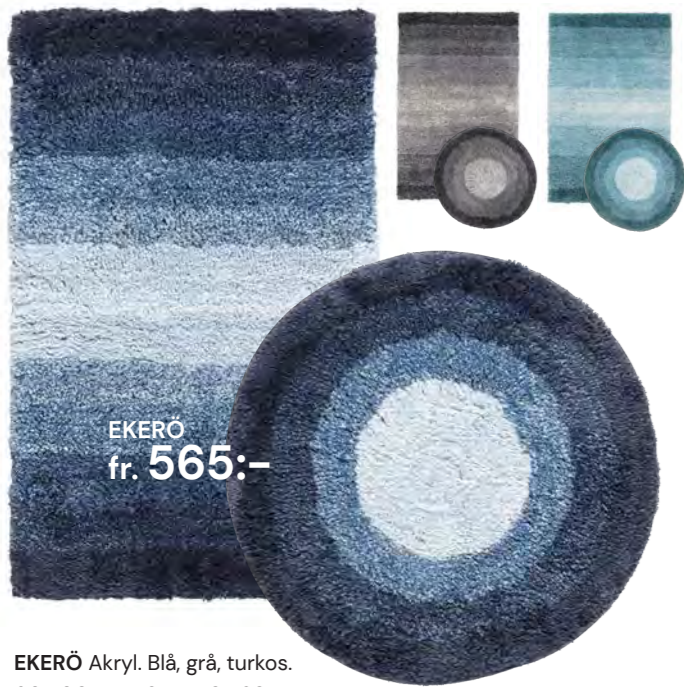

EKERÖ Akryl. Blå, grå, turkos.
60x100 cm 565:-, 70x120 cm
695:-, Ø60 cm 345:-

Värma golvet i badrummet

I badrum blir golven ofta kalla och då är det skönt att ha en mjuk matta att värma fötterna på.

En badrumsmatta blir också en snygg detalj i badrummet. Alla våra badrumsmattor går att tvätta i maskin.