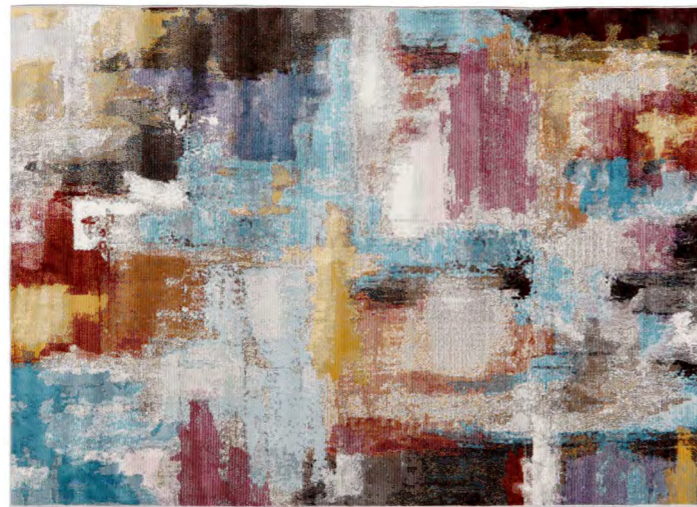

Vi gör aldrig avkall på något av detta och därför vet vi vad våra mattor står för.

Köper du en matta från oss gör du ett medvetet val.

HALIFAX
160x230 cm
4.995:-

HALIFAX Polypropylen.
Blå, multi, grå.
160x230 cm **4.995:-**
200x290 cm **7.950:-**