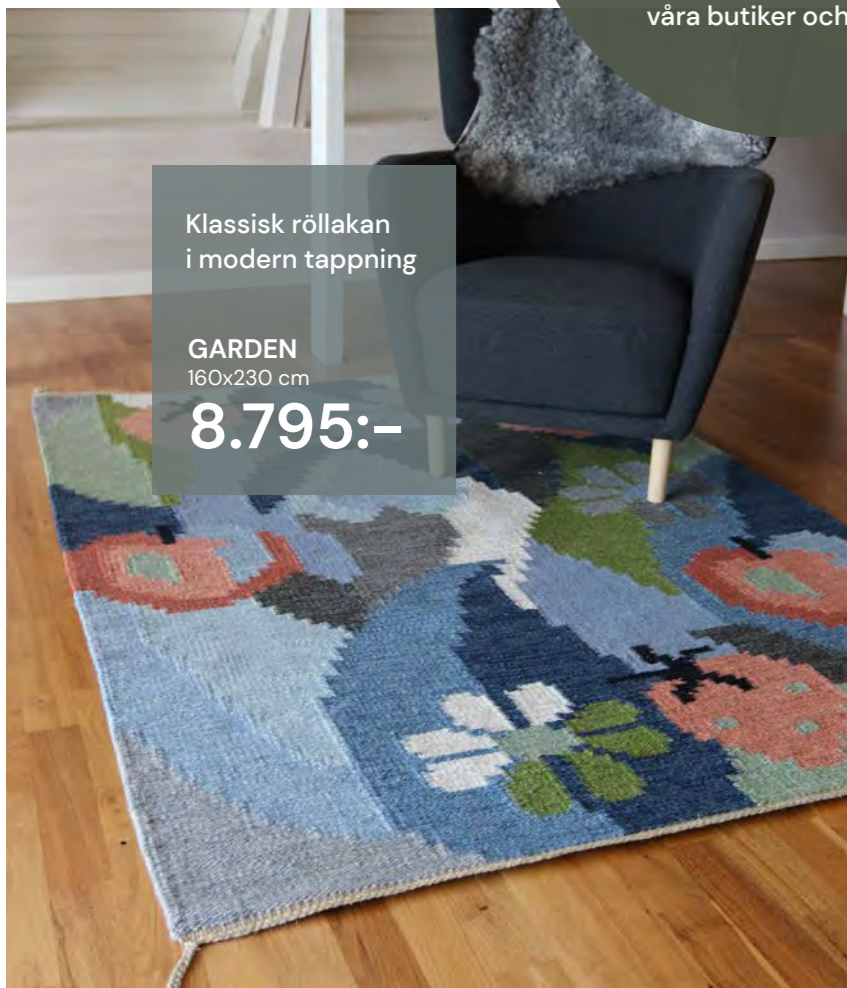

GARDEN Handvävd ull. Blå multi, grön multi, rost multi.
160x230 cm **8.795:-**, 200x290 cm **12.995:-**

Klassisk röllakan i modern tappning

GARDEN
160x230 cm

8.795:-