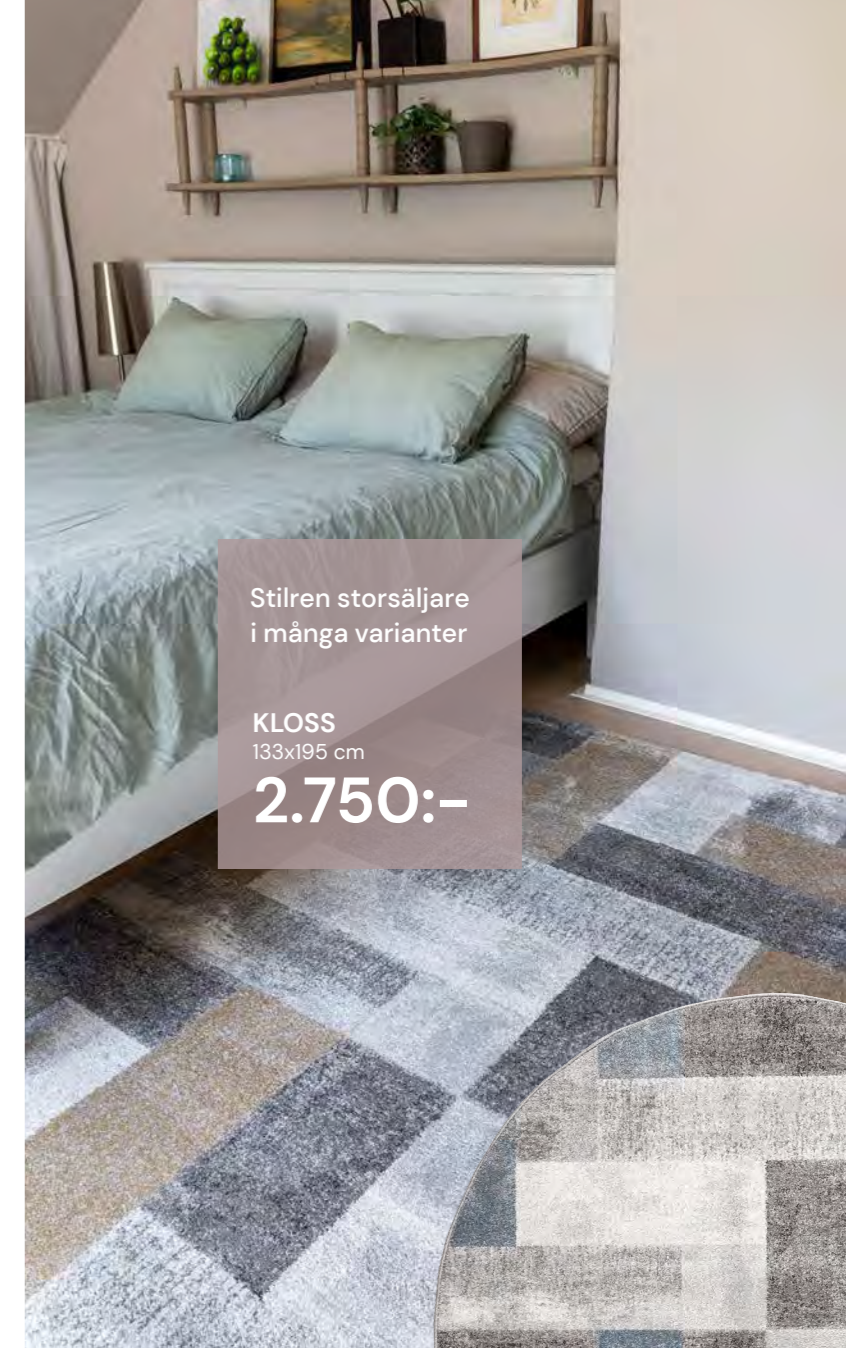

Tät och mysig matta
med en fin lyster

CUMULUS
133x195 cm
1.995:-

FINNS SOM
RUND & I
STORA MÅTT

CUMULUS Polypropylen. Grön, beige, vit och silver. 60x120 cm **595:-**,
80x150 cm **995:-**, 133x190 cm **1.995:-**, 160x230 cm **2.995:-**, 200x290 cm
4.995:-, 240x340 cm **6.750:-**, Ø120 cm **1.250:-**, Ø200 cm **3.490:-**