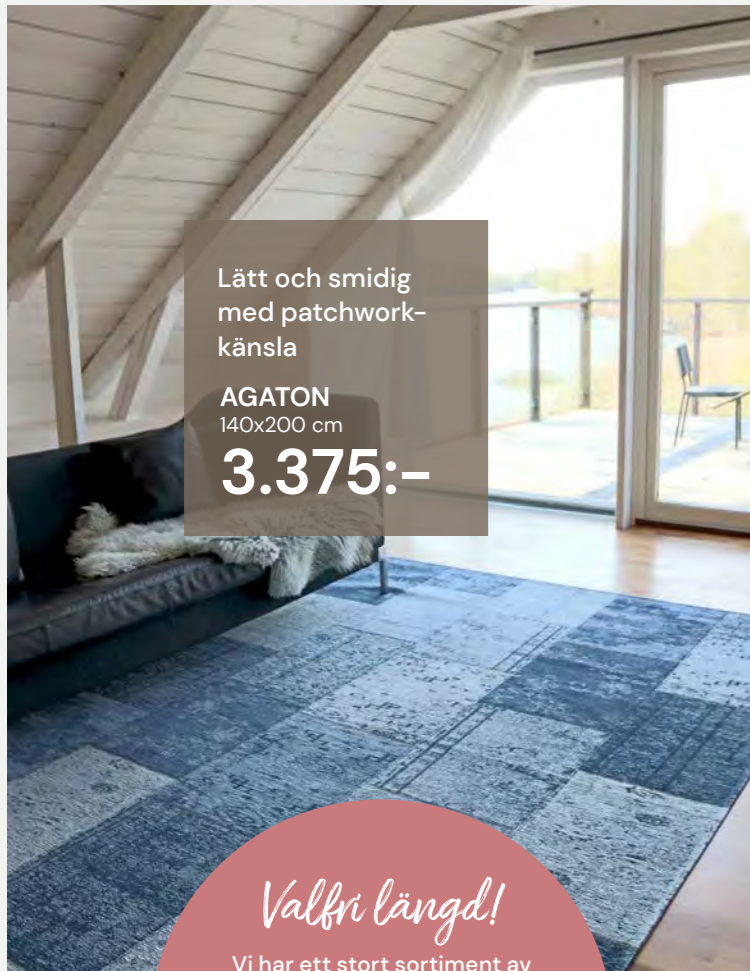

Härlig ullmatta
som även finns som
längder

MEMPHIS
80x150 cm
1.495:-

KRISTALL
140x200 cm
4.290:-

KRISTALL
Handvävd ull och bomull.

140x200 cm **4.290:-**
160x230 cm **5.650:-**
200x290 cm **8.950:-**

Lätt och smidig med patchwork-känsla