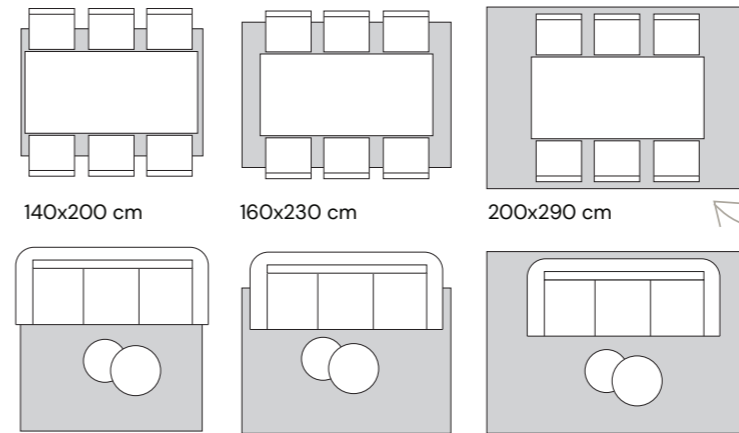

För att den utdragna stolen ska få plats, bör det helst vara ca 60 cm mellan bord och mattkant

Mattan bör helst inte vara kortare än vad soffan är lång.